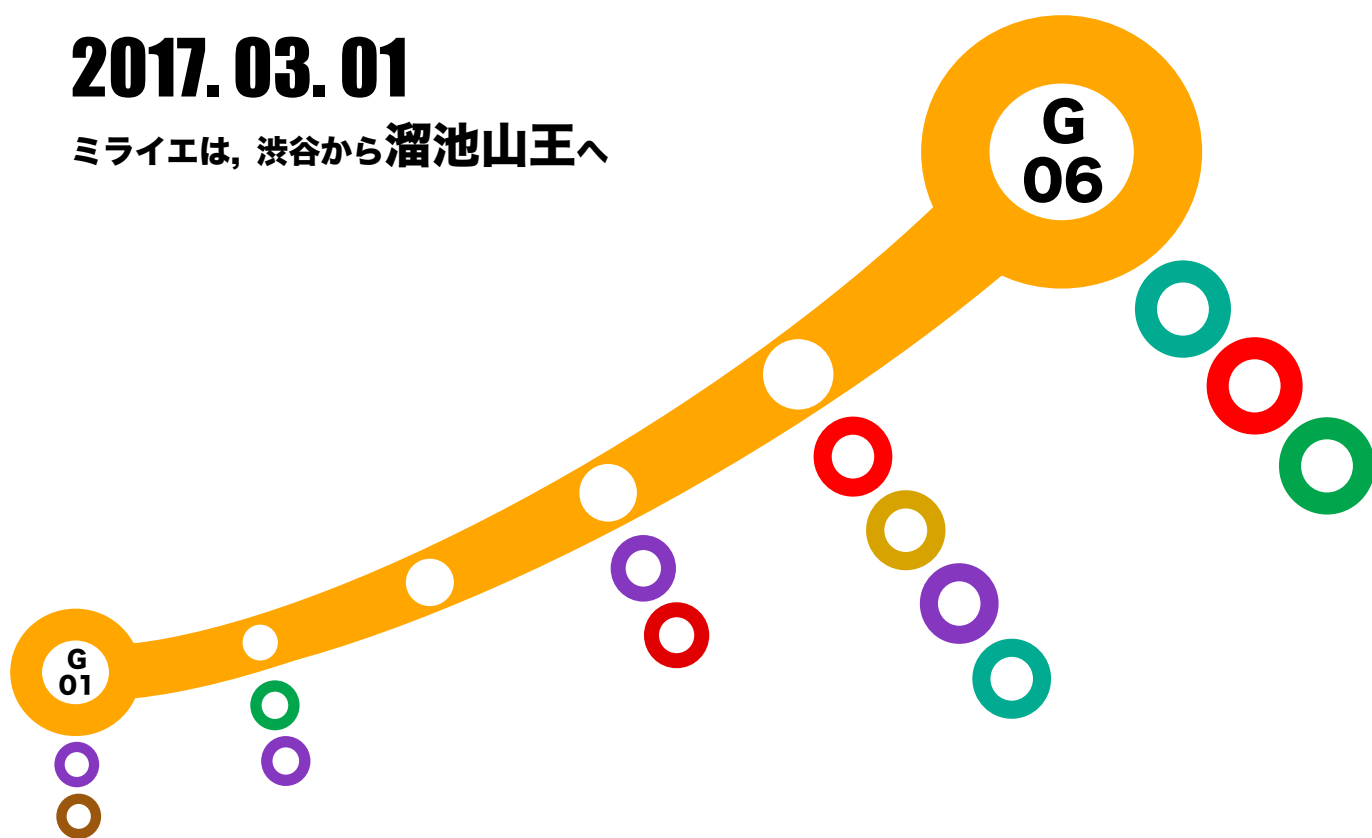

ミライエ、 動く。

2017.03.01

ミライエは、渋谷から溜池山王へ

社会保険労務士法人ミライエ

M i r a i e